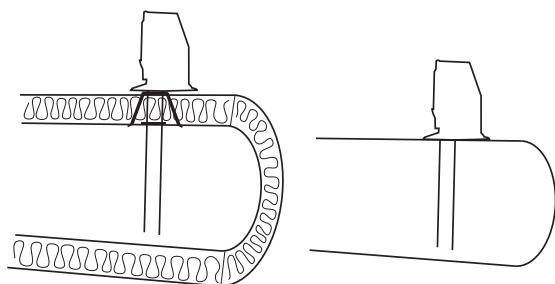

Lathund

Val av tillbehör till rökdetektor

RÖKDETEKTOR GLOBEX SD

Dimension cirkulär kanal	100-500 mm	630-1250 mm
Utan isolering	VRHA 600 mm *	VRHA 600 mm och VRHB *
Med isolering	VRHA 600 mm *	VRHA 600 mm och VRHB *

Globex SD

VRHA

VRHB

Dimension rektangulär kanal	200-550 mm	600-1550 mm	1600-2000 mm
Utan isolering	VRHA 600 mm	VRHA 600 mm och VRHB	VRHA 600 mm och 2 st VRHB
Med isolering	VRHA 600 mm *	VRHA 600 mm och VRHB *	VRHA 600 mm och 2 st VRHB *

* Monteringsbeslaget UG-MB behövs

Vid installation av Globex SD används Dectus cable control med snabbkontakt som kablage.

RÖKDETEKTOR UG8-O

Monteringsbeslaget UG-MB-8 behövs för cirkulära kanaler mindre än \varnothing 200 mm och vid isolerad kanal.